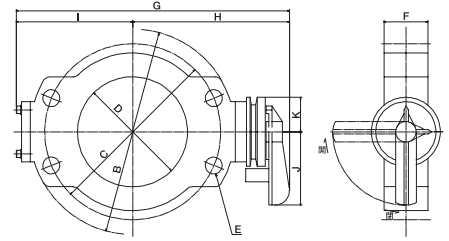

バタフライバルブ

BV-20A BV-25A BV-32A BV-40A
 BV-50A BV-65A BV-80A BV-100A
 BVF-100A BVF-150A

● **特長**

ガスおよびエアの流量制御用の指示付手動バタフライバルブである。

● **外形図**

BVF-100A~BVF150A

BV-20A~BV100A

● **データ**

● **仕様**

器種	BV-20A	BV-25A	BV-32A	BV-40A	BV-50A	BV-65A	BV-80A	BV-100A	BVF-100A	BVF-150A
B呼称	3/4B	1B	1 1/4B	1 1/2B	2B	2 1/2B	3B	4B	4B	6B
接続フランジ									100A10K	150A10K
A	Rc3/4	Rc1	Rc1 1/4	Rc1 1/2	Rc2	Rc2 1/2	Rc3	Rc4		
B									φ 210	φ 280
C									φ 175	φ 240
D	φ 22	φ 26	φ 32	φ 40	φ 50	φ 65	φ 80	φ 100	φ 100	φ 150
E									φ 19	φ 23
F	72	72	80	80	98	98	98	150	60	60
G	119	127	133	142	155	152	198	240	303	373
H	81	87	90	95	103	84	122	152	180	215
I	38	40	43	47	52	68	76	88	123	158
J	75	75	75	75	75	75	75	100	100	100
K	35	35	35	35	35	35	35	47	47	47