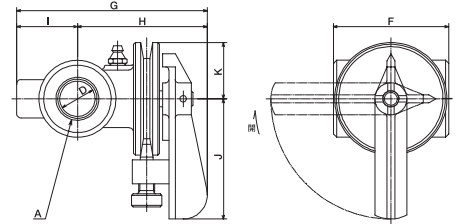

バタフライバルブ

BV-20A BV-25A BV-32A BV-40A
 BV-50A BV-65A BV-80A BV-100A
 BVF-100A BVF-150A

● **特長**

ガスおよびエアの流量制御用の指示付手動バタフライバルブである。

● **外形図**

BVF-100A~BVF150A

BV-20A~BV100A

● **データ**

● **仕様**

器種	BV-20A	BV-25A	BV-32A	BV-40A	BV-50A	BV-65A	BV-80A	BV-100A	BVF-100A	BVF-150A
B呼称	3/4B	1B	1 1/4B	1 1/2B	2B	2 1/2B	3B	4B	4B	6B
接続フランジ									100A10K	150A10K
A	Rc3/4	Rc1	Rc1 1/4	Rc1 1/2	Rc2	Rc2 1/2	Rc3	Rc4		
B									φ 210	φ 280
C									φ 175	φ 240
D	φ 22	φ 26	φ 32	φ 40	φ 50	φ 65	φ 80	φ 100	φ 100	φ 150
E									φ 19	φ 23
F	72	72	80	80	98	98	98	150	60	60
G	119	127	133	142	155	152	198	240	303	373
H	81	87	90	95	103	84	122	152	180	215
I	38	40	43	47	52	68	76	88	123	158
J	75	75	75	75	75	75	75	100	100	100
K	35	35	35	35	35	35	35	47	47	47