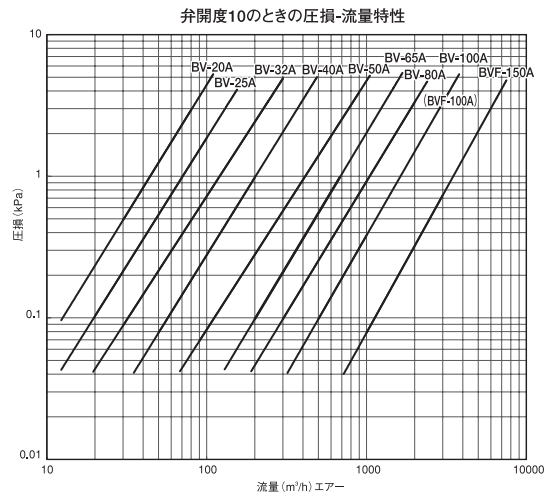

バタフライバルブ

BV-20A BV-25A BV-32A BV-40A
 BV-50A BV-65A BV-80A BV-100A
 BVF-100A BVF-150A

● **特長**

ガスおよびエアの流量制御用の指示付手動バタフライバルブである。

● **外形図**

BVF-100A~BVF150A

BV-20A~BV100A

● **データ**

● **仕様**

器種	BV-20A	BV-25A	BV-32A	BV-40A	BV-50A	BV-65A	BV-80A	BV-100A	BVF-100A	BVF-150A
B呼称	3/4B	1B	1 1/4B	1 1/2B	2B	2 1/2B	3B	4B	4B	6B
接続フランジ									100A10K	150A10K
A	Rc3/4	Rc1	Rc1 1/4	Rc1 1/2	Rc2	Rc2 1/2	Rc3	Rc4		
B									φ 210	φ 280
C									φ 175	φ 240
D	φ 22	φ 26	φ 32	φ 40	φ 50	φ 65	φ 80	φ 100	φ 100	φ 150
E									φ 19	φ 23
F	72	72	80	80	98	98	98	150	60	60
G	119	127	133	142	155	152	198	240	303	373
H	81	87	90	95	103	84	122	152	180	215
I	38	40	43	47	52	68	76	88	123	158
J	75	75	75	75	75	75	75	100	100	100
K	35	35	35	35	35	35	35	47	47	47