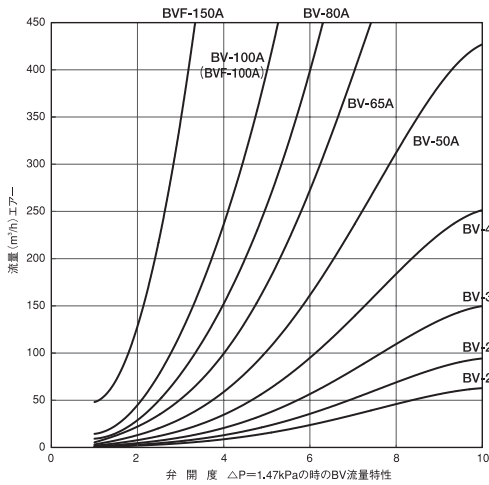

バタフライバルブ

BV-20A BV-25A BV-32A BV-40A
 BV-50A BV-65A BV-80A BV-100A
 BVF-100A BVF-150A

● **特長**

ガスおよびエアの流量制御用の指示付手動バタフライバルブである。

● **外形図**

BVF-100A~BVF150A

BV-20A~BV100A

● **データ**

● **仕様**

器種	BV-20A	BV-25A	BV-32A	BV-40A	BV-50A	BV-65A	BV-80A	BV-100A	BVF-100A	BVF-150A
B呼称	3/4B	1B	1 1/4B	1 1/2B	2B	2 1/2B	3B	4B	4B	6B
接続フランジ									100A10K	150A10K
A	Rc3/4	Rc1	Rc1 1/4	Rc1 1/2	Rc2	Rc2 1/2	Rc3	Rc4		
B									φ 210	φ 280
C									φ 175	φ 240
D	φ 22	φ 26	φ 32	φ 40	φ 50	φ 65	φ 80	φ 100	φ 100	φ 150
E									φ 19	φ 23
F	72	72	80	80	98	98	98	150	60	60
G	119	127	133	142	155	152	198	240	303	373
H	81	87	90	95	103	84	122	152	180	215
I	38	40	43	47	52	68	76	88	123	158
J	75	75	75	75	75	75	75	100	100	100
K	35	35	35	35	35	35	35	47	47	47